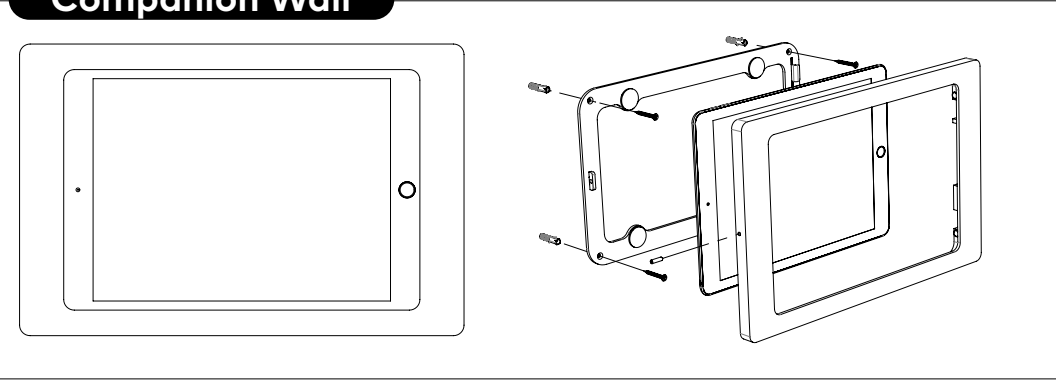

Companion Wall

4

5

1

Use only with:
 - iPad Air 2 9.7"
 - iPad Pro 9.7"
 - iPad Pro 10.5"
 - iPad Air 3 10.5"

4 x

1 x

1 x