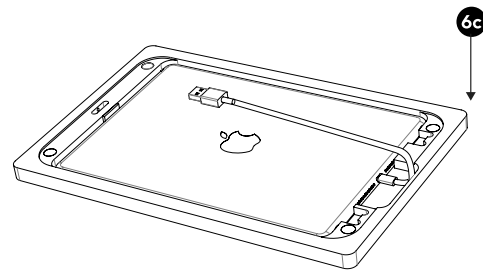

Companion Wall

4

5

1

Use only with:
 - iPad Air 2 9.7"
 - iPad Pro 9.7"
 - iPad Pro 10.5"
 - iPad Air 3 10.5"

4 x

1 x

1 x

4 x

4 x

6

2

3

7