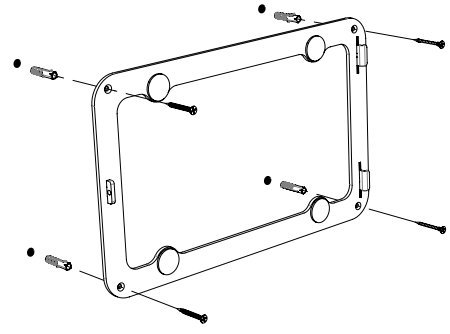

Companion Wall

4

5

1

Use only with:
 - iPad Air 2 9.7"
 - iPad Pro 9.7"
 - iPad Pro 10.5"
 - iPad Air 3 10.5"

4 x

1 x

1 x

4 x

4 x

6

2

3

7