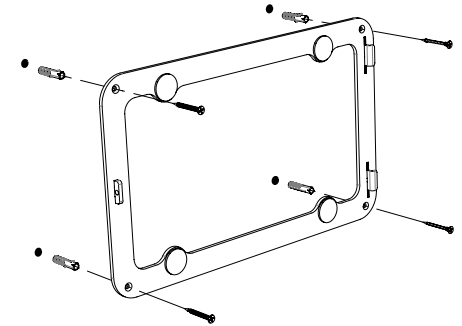

Dame Wall

4

5

1

Use only with:
 - iPad Air 2 9.7"
 - iPad Pro 9.7"
 - iPad Pro 10.5"
 - iPad Air 3 10.5"

6

2

3