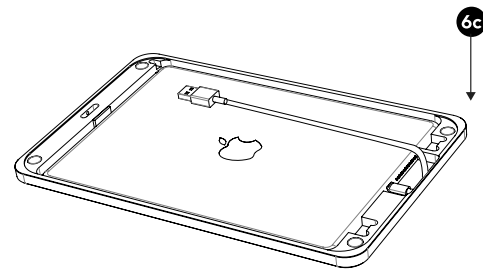

Dame Wall

4

5

1

Use only with:
 - iPad Air 2 9.7"
 - iPad Pro 9.7"
 - iPad Pro 10.5"
 - iPad Air 3 10.5"

6

2

3